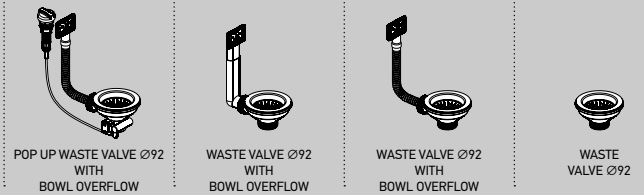

Waste valves

	521097901	521101701	521097301	521097201
ALEA				
ALEA (79X50) 1B 1D	●		●	
ALEA (79X50) 2B	●		●	●
ALEA (86X50) 1B 1D	●		●	
ALEA (86X50) 2B	●		●	●
ALEA (100X50) 1B 1D	●		●	
ALEA (100X50) 1 1/2B 1D	●		●	●
ALEA (116X50) 2B 1D	●		●	●
ATHENA FM				
ATHENA (86X50) 1B 1D FM	●		●	
ATHENA (86X50) 1B 1D FM	●		●	
ATHENA (86X50) 1B 1D FM	●		●	
ATHENA EXTRA (100X50) 1 1/2B 1D FM	●		●	●
ATHENA				
ATHENA (62X50) 1B 1D	●		●	
ATHENA EXTRA (62X50) 1 1/2B	●		●	●
ATHENA (79X50) 1B 1D	●		●	
ATHENA EXTRA (79X50) 1 1/2B 1D	●		●	●
ATHENA EXTRA (79X50) 2B	●		●	●
ATHENA (86X50) 1B 1D	●		●	
ATHENA EXTRA (86X50) 2B	●		●	●
ATHENA PLUS (100X50) 1B 1D	●		●	
ATHENA EXTRA (100X50) 1 1/2B 1D	●		●	●
ATHENA EXTRA (116X50) 2B 1D	●		●	●
ZEDA				
ZEDA EXTRA (100X50) 1B 1D	●		●	
ZEDA EXTRA (100X50) 1 1/2B 1D	●		●	●
ZEDA EXTRA (116X50) 2B 1D	●		●	●
DIONE				
DIONE (59X46) 1 1/2B REV	●	●		●
DIONE (77X46) 2B	●	●		●
DIONE (65X40) 1 1/2B LH / RH	●	●		●

● INCLUDED WASTE VALVES ● SUITABLE WASTE VALVES