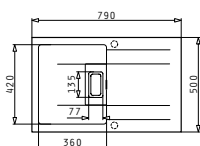

Pyragranite Kartesio Series

Pyragranite Kartesio

PYRAGRANITE KARTESIO (79X50) 1B 1D

Sink dimensions: 790 x 500mm
 Bowl dimensions: 360 x 420 x 210mm
 Minimum base unit: 45cm
 Bowl overflow

Color	Ar. number	Waste valve	Packaging
SNOW	0700526 11	Rectangular	1 item / carton box
CARBON	0700527 11	Rectangular	1 item / carton box
BEIGE	0700528 11	Rectangular	1 item / carton box
MOCHA	0700529 11	Rectangular	1 item / carton box
CHOCOLATE	0700530 11	Rectangular	1 item / carton box
IRON GREY	0700531 11	Rectangular	1 item / carton box