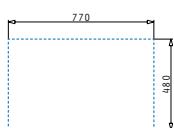

Pyragranite Kartesio Series

Pyragranite Kartesio

PYRAGRANITE KARTESIO (79X50) 1B 1D

Sink dimensions: 790 x 500mm
 Bowl dimensions: 360 x 420 x 210mm
 Minimum base unit: 45cm
 Bowl overflow

Color	Ar. number	Waste valve	Packaging
SNOW	0700526 11	Rectangular	1 item / carton box
CARBON	0700527 11	Rectangular	1 item / carton box
BEIGE	0700528 11	Rectangular	1 item / carton box
MOCHA	0700529 11	Rectangular	1 item / carton box
CHOCOLATE	0700530 11	Rectangular	1 item / carton box
IRON GREY	0700531 11	Rectangular	1 item / carton box